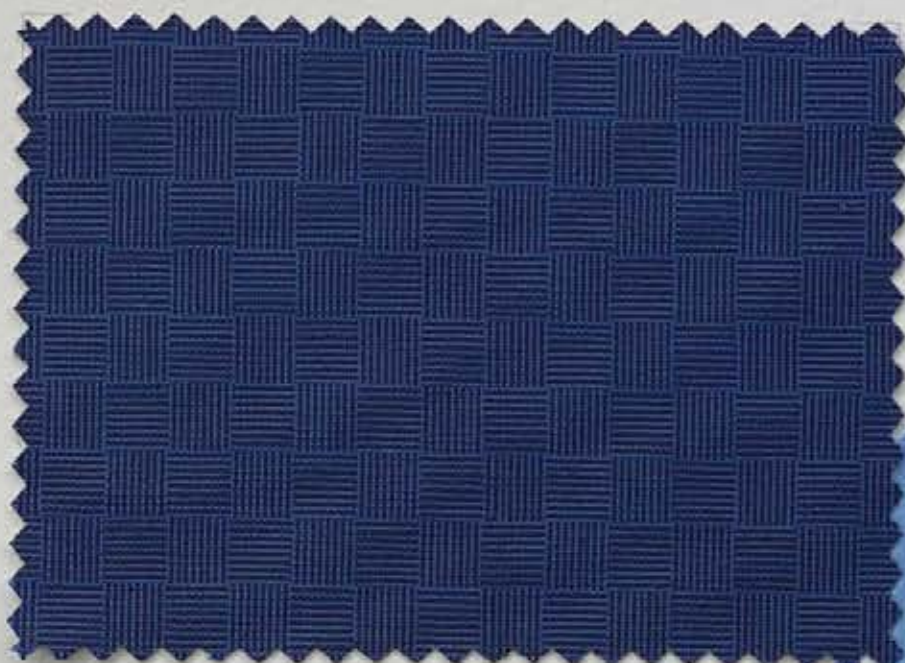

Super 120's
100% Wool

240 gr
Mid Blue

STYLBIELLA

STYLBIELLA

STYLBIELLA

STYLBIELLA

B5417-P26-L 44525/150

44525/150